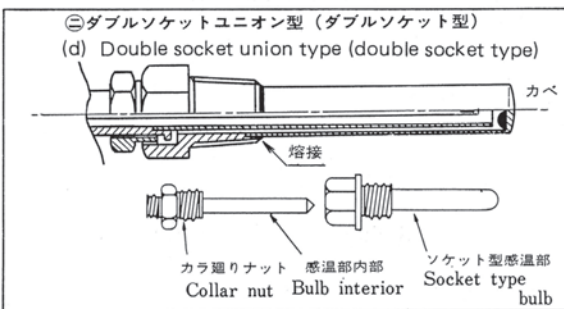

屋内形冷温水配管用ガラス管温度計 (表面カバー付き)

● YS-2型

● YL-2型

特 徴

- 平L・平直型に金属保護枠と透明アクリルカバーを付けたタイプです。
埃が多い場所や雰囲気が悪い場所への設置に最適です。
- 対応温度範囲はP 67の平型と同じです。

保護枠付温度計の特殊品

Thermometer in protection frame

感温部及び取り付け部の構造と種類

Construction and kinds of bulbs and mountings

YS-2型 Type YS-2 前面保護枠付 mm

YL-2型 Type YL-2 前面保護枠付 mm

●本カタログに記載されている型番・仕様・デザインは、予告無く変更する場合がありますのでご了承下さい。