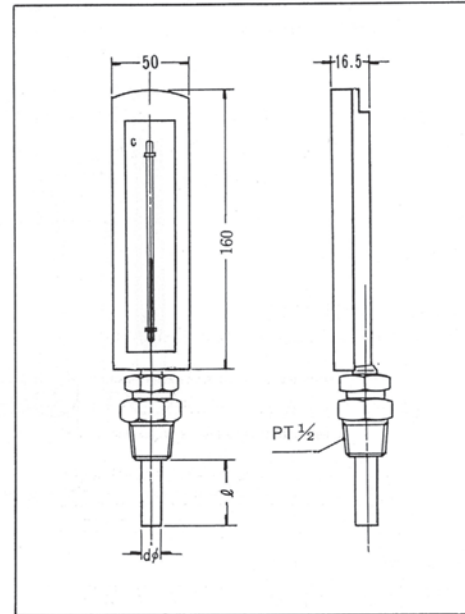

屋内形冷温水配管用ガラス管温度計 (表面カバー付き)

● YS-2型

● YL-2型

特 徴

- 平L・平直型に金属保護枠と透明アクリルカバーを付けたタイプです。
埃が多い場所や雰囲気が悪い場所への設置に最適です。
- 対応温度範囲はP 67の平型と同じです。

保護枠付温度計の特殊品

Thermometer in protection frame

感温部及び取り付け部の構造と種類

Construction and kinds of bulbs and mountings

YS-2型 Type YS-2 前面保護枠付 mm

YL-2型 Type YL-2 前面保護枠付 mm

●本カタログに記載されている型番・仕様・デザインは、予告無く変更する場合がありますのでご了承下さい。