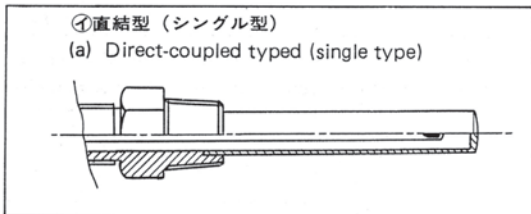

屋内形冷温水配管用ガラス管温度計 (表面カバー付き)

● YS-2型

● YL-2型

特 徴

- 平L・平直型に金属保護枠と透明アクリルカバーを付けたタイプです。
埃が多い場所や雰囲気が悪い場所への設置に最適です。
- 対応温度範囲はP 67の平型と同じです。

保護枠付温度計の特殊品

Thermometer in protection frame

感温部及び取り付け部の構造と種類

Construction and kinds of bulbs and mountings

YS-2型 Type YS-2 前面保護枠付 mm

YL-2型 Type YL-2 前面保護枠付 mm

●本カタログに記載されている型番・仕様・デザインは、予告無く変更する場合がありますのでご了承下さい。