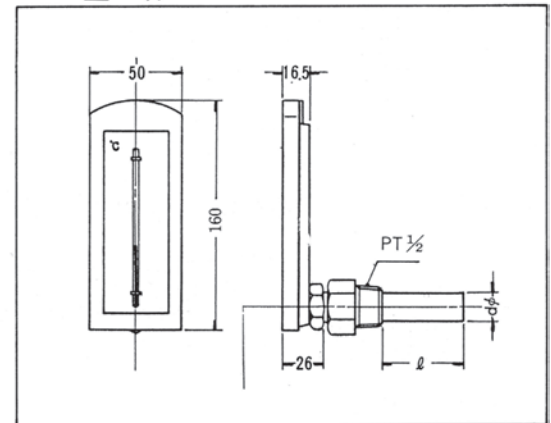

屋内形冷温水配管用ガラス管温度計 (表面カバー付き)

● YS-2型

● YL-2型

特 徴

- 平L・平直型に金属保護枠と透明アクリルカバーを付けたタイプです。
埃が多い場所や雰囲気が悪い場所への設置に最適です。
- 対応温度範囲はP 67の平型と同じです。

保護枠付温度計の特殊品

Thermometer in protection frame

感温部及び取り付け部の構造と種類

Construction and kinds of bulbs and mountings

YS-2型 Type YS-2 前面保護枠付 mm

YL-2型 Type YL-2 前面保護枠付 mm

●本カタログに記載されている型番・仕様・デザインは、予告無く変更する場合がありますのでご了承下さい。