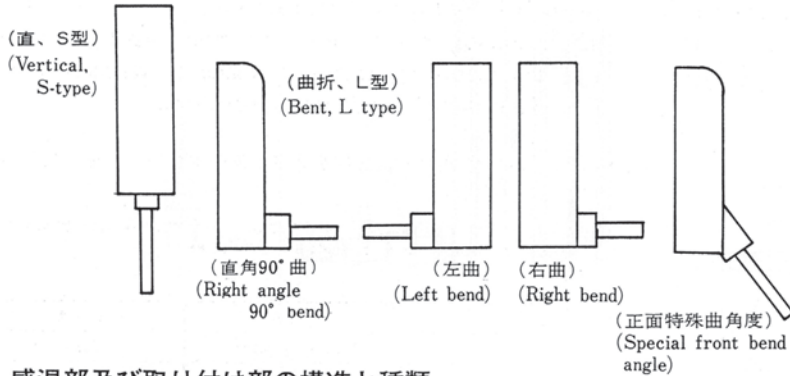

屋内形冷温水配管用ガラス管温度計 (表面カバー付き)

● YS-2型

● YL-2型

特 徴

- 平L・平直型に金属保護枠と透明アクリルカバーを付けたタイプです。
埃が多い場所や雰囲気が悪い場所への設置に最適です。
- 対応温度範囲はP 67の平型と同じです。

保護枠付温度計の特殊品

Thermometer in protection frame

感温部及び取り付け部の構造と種類